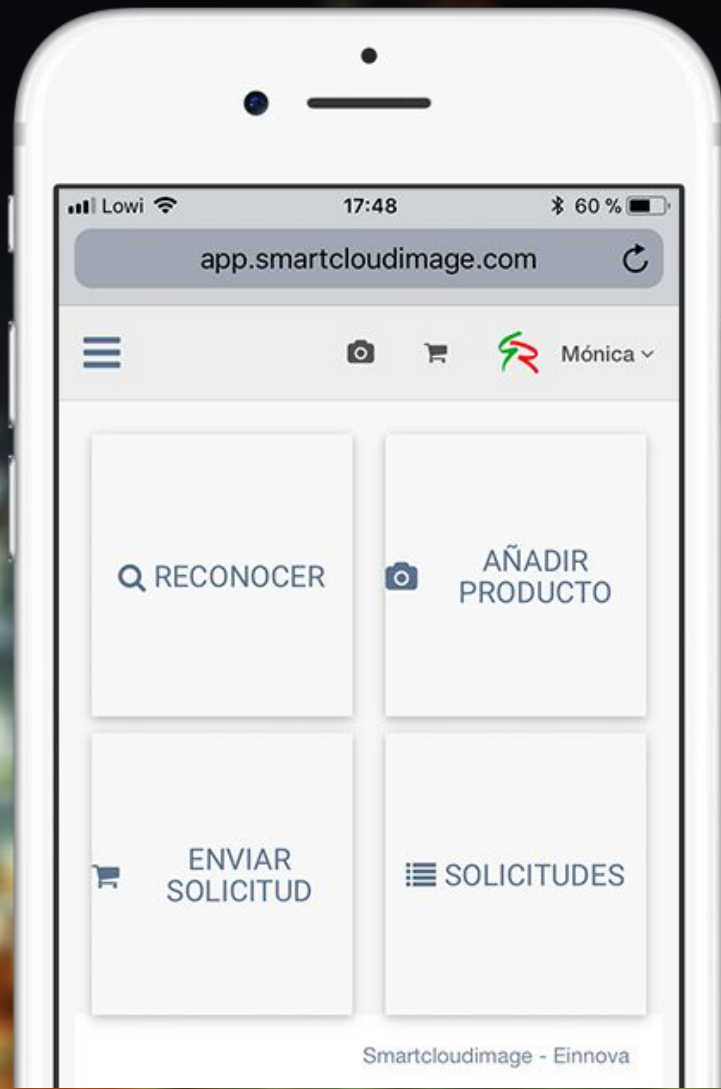

Tu aplicación para solicitar productos industriales

Tecnología *Smart Cloud Image*

Suministros
industriales
Rifà

Una aplicación adaptada a todos tus dispositivos

Tecnología
Smart Cloud Image 

Cómo funciona en cuatro pasos

Hacemos una foto del producto o la seleccionamos de nuestro dispositivo

Lowi 17:40 62%
app.smartcloudimage.com

Añadir Producto

001250

Dinamométrica

1

25x25x220

25