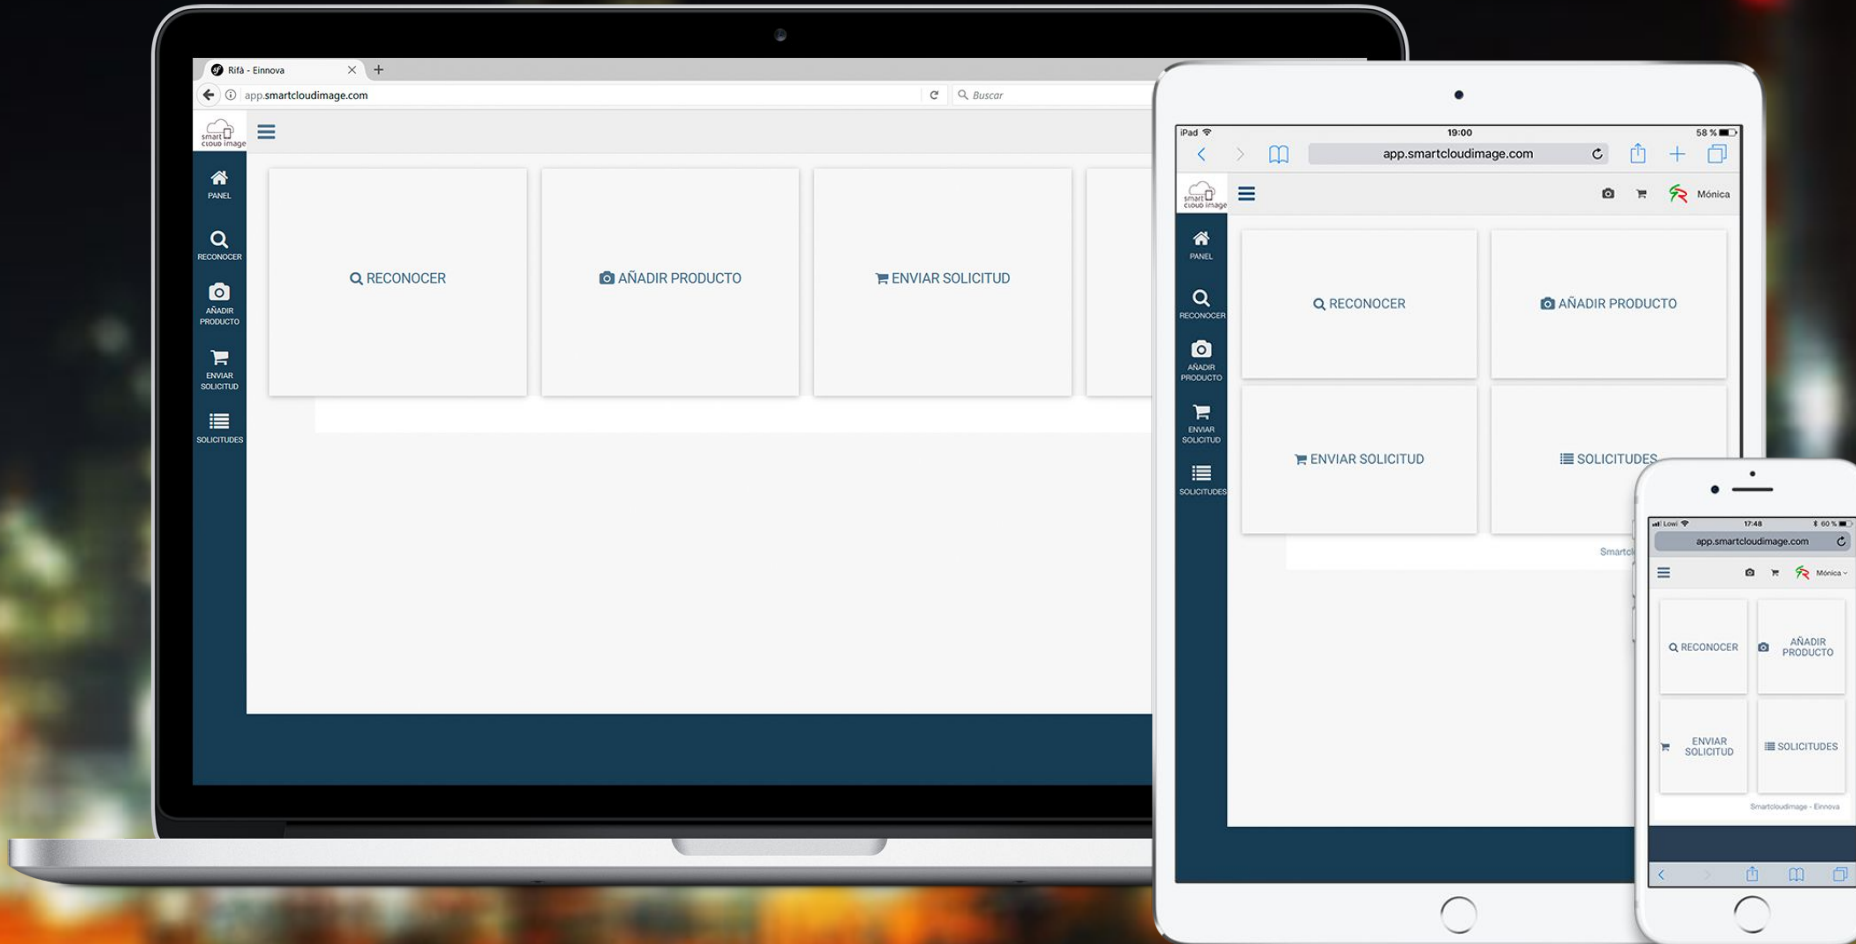

Tu aplicación para solicitar productos industriales

Tecnología *Smart Cloud Image*

Suministros
industriales
Rifà

Una aplicación adaptada a todos tus dispositivos

Tecnología
Smart Cloud Image 

Cómo funciona en cuatro pasos

Hacemos una foto del producto o la seleccionamos de nuestro dispositivo

Lowi 17:40 62%
app.smartcloudimage.com

Añadir Producto

001250

Dinamométrica

1

25x25x220

25