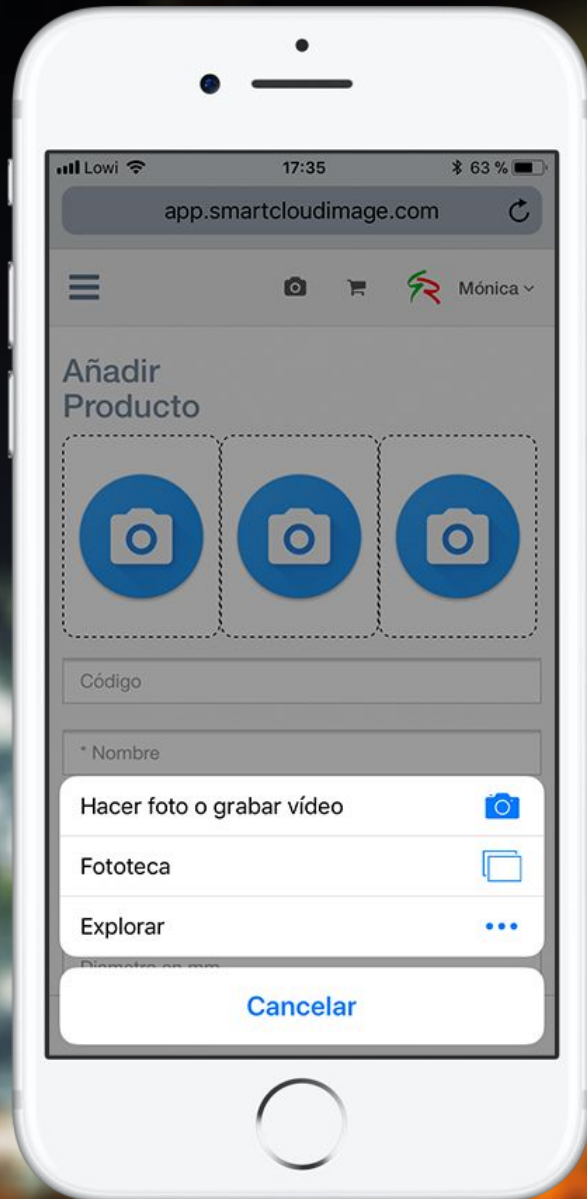

Tu aplicación para solicitar productos industriales

Tecnología *Smart Cloud Image*

Suministros
industriales
Rifà

Una aplicación adaptada a todos tus dispositivos

Tecnología
Smart Cloud Image 

Cómo funciona en cuatro pasos

Hacemos una foto del producto o la seleccionamos de nuestro dispositivo

Lowi 17:40 62%
app.smartcloudimage.com

Añadir Producto

001250

Dinamométrica

1

25x25x220

25